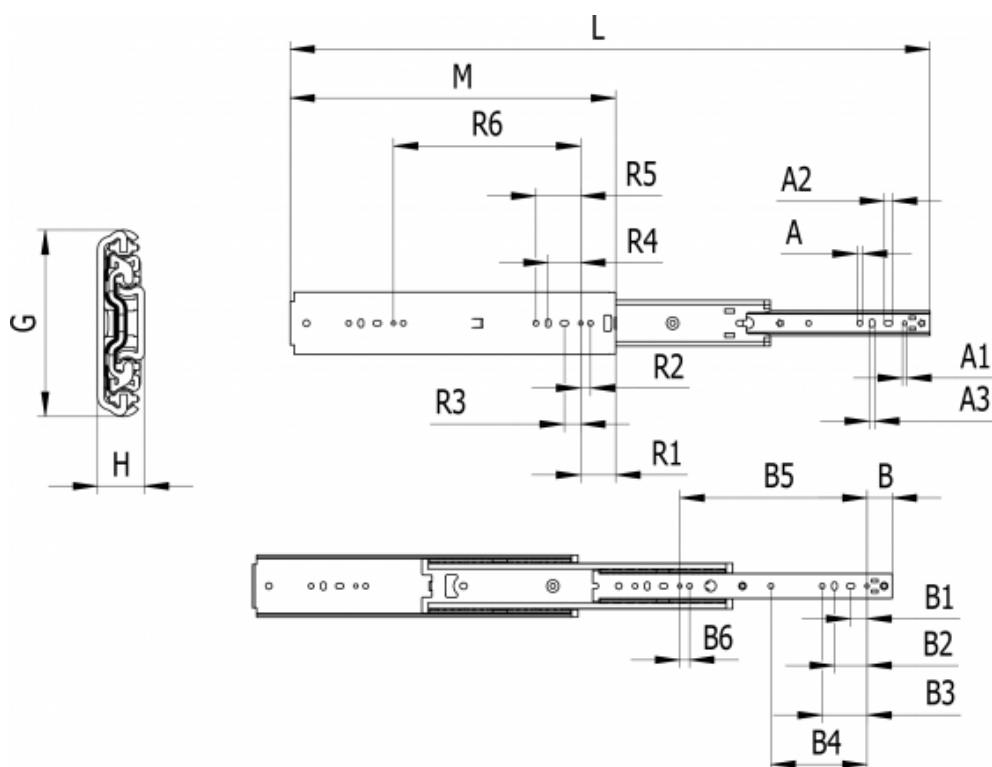

Varenummer: 11114S03

Beskrivelse: Thomas Regout skuffeskinne 11114S03 7619, 3led  
indb.mål 400 mm / bæreevne 220 kg, - / udtræk 398 mm

## Mål

A = Ø5,2	B4 = 118	R1 = 43
A1 = 10 X 6,6	B5 = 230	R2 = 12
A2 = 6,6 X 10	B6 = 12	R3 = 20
A3 = Ø6,6	Bæreevne sidemonteret = 220 kg	R4 = 40
B = 31	G = 76.2	R5 = 55
B1 = 20	H = 19.1	R6 = 230
B2 = 40	L = 798	
B3 = 55	M = 400	